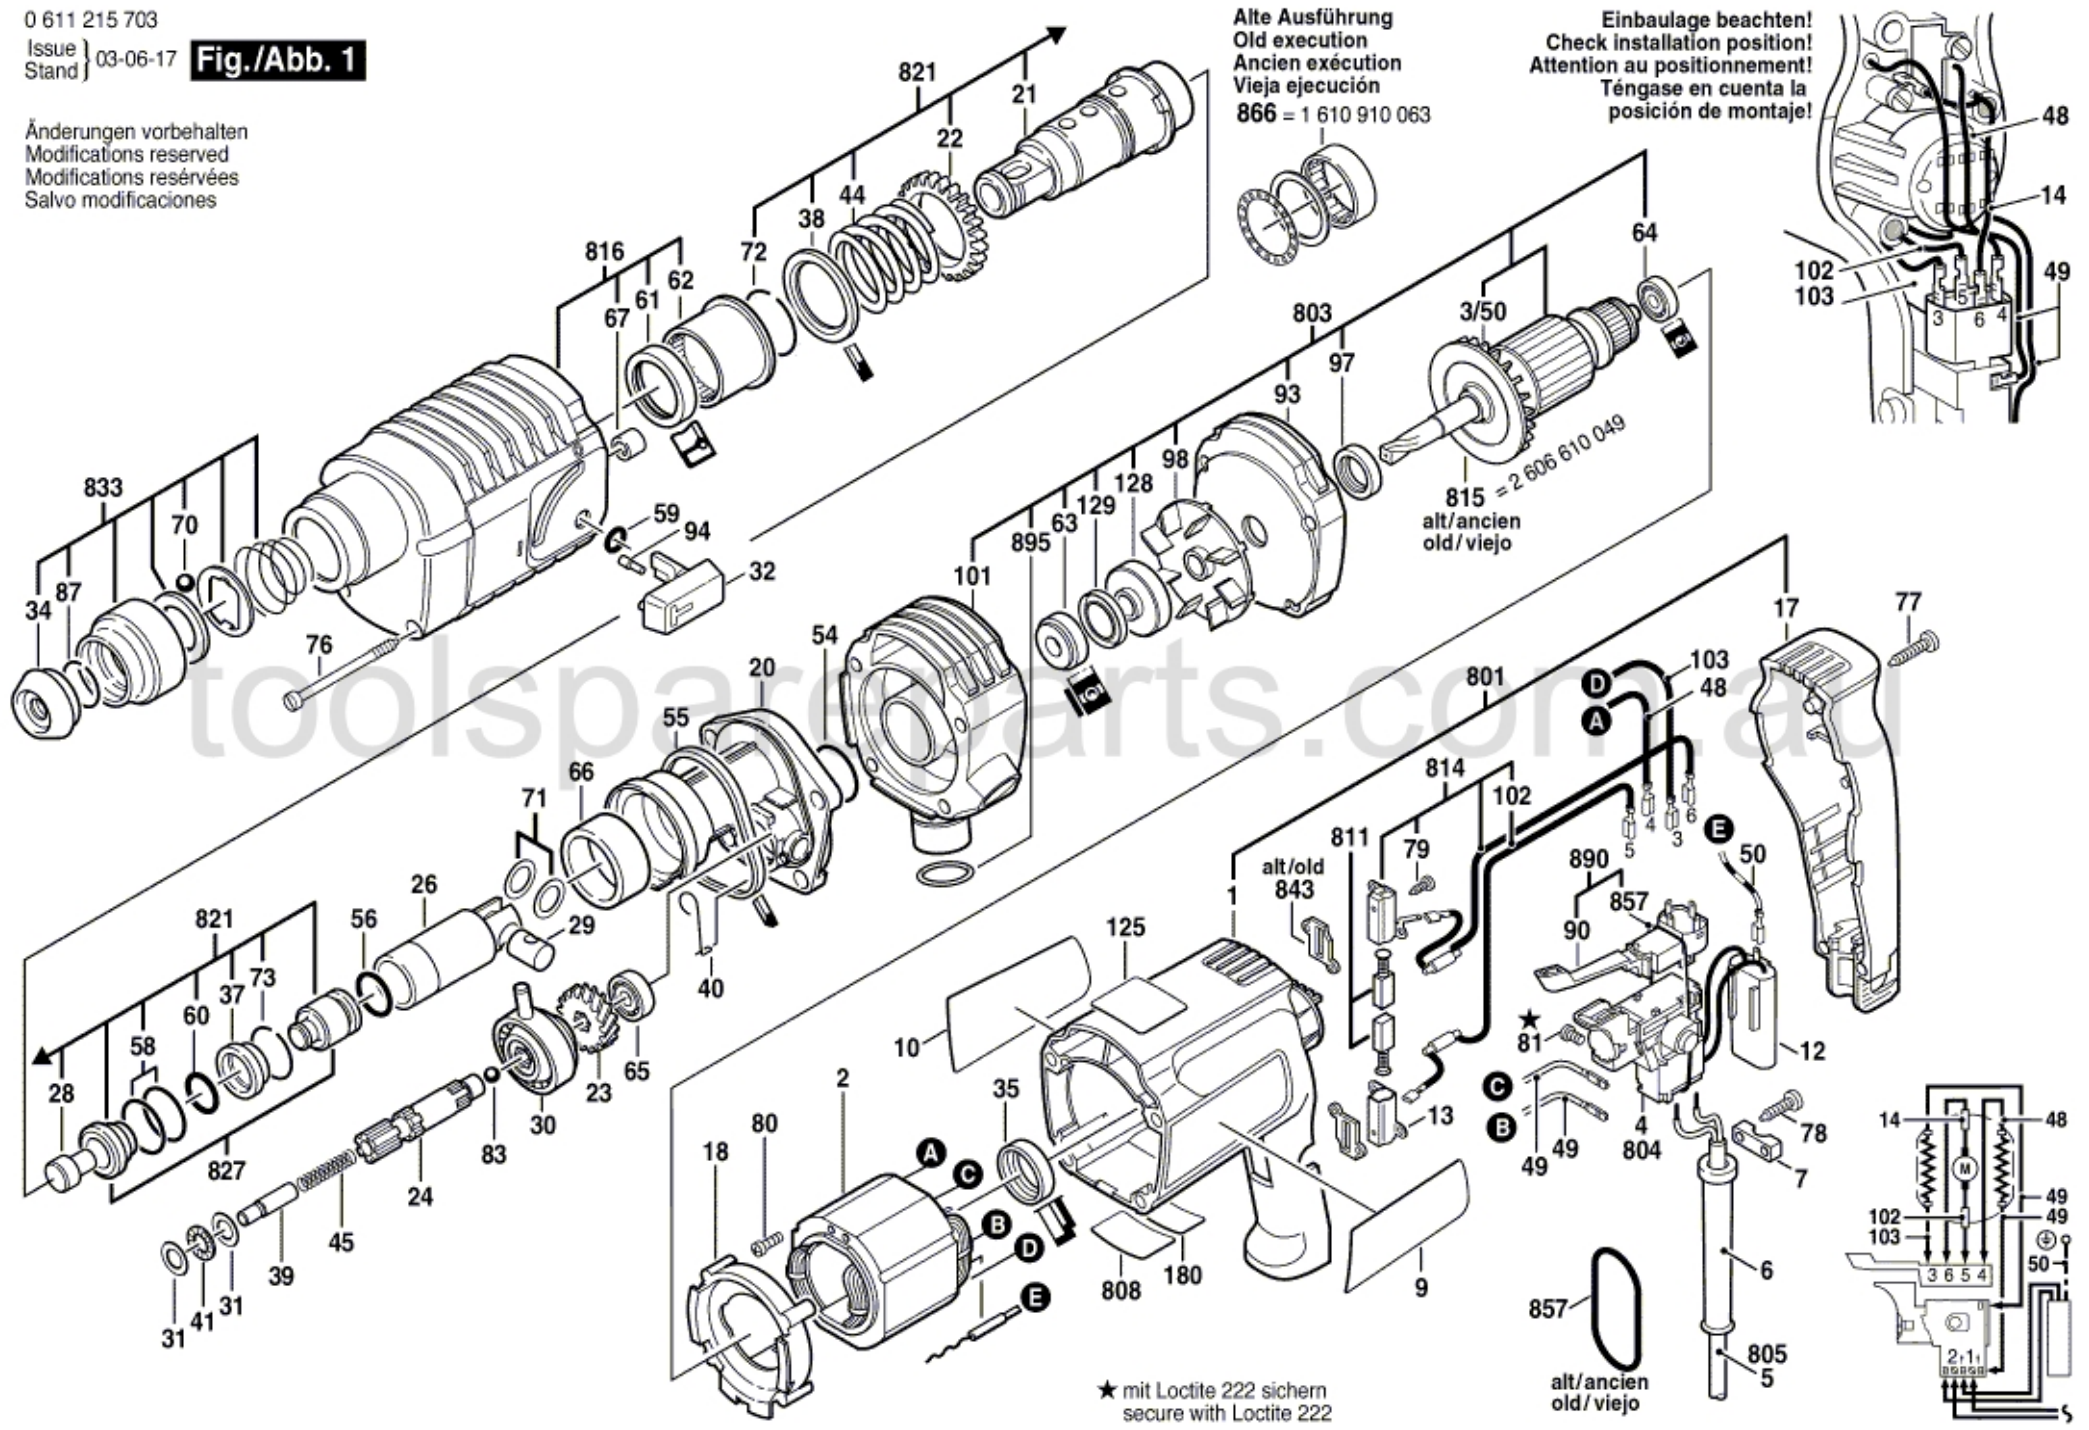

0 611 215 703

Issue } 03-06-17
Stand }

Fig./Abb. 1

Änderungen vorbehalten
Modifications reserved
Modifications réservées
Salvo modificaciones

★ mit Loctite 222 sichern
secure with Loctite 222

857
alt/ancien
old/viejo

815 = 2.606.610.049
alt/ancien
old/viejo

Alte Ausführung
Old execution
Ancien exécution
Vieja ejecución
866 = 1 610 910 063

Einbaulage beachten!
Check installation position!
Attention au positionnement!
Téngase en cuenta la
posición de montaje!